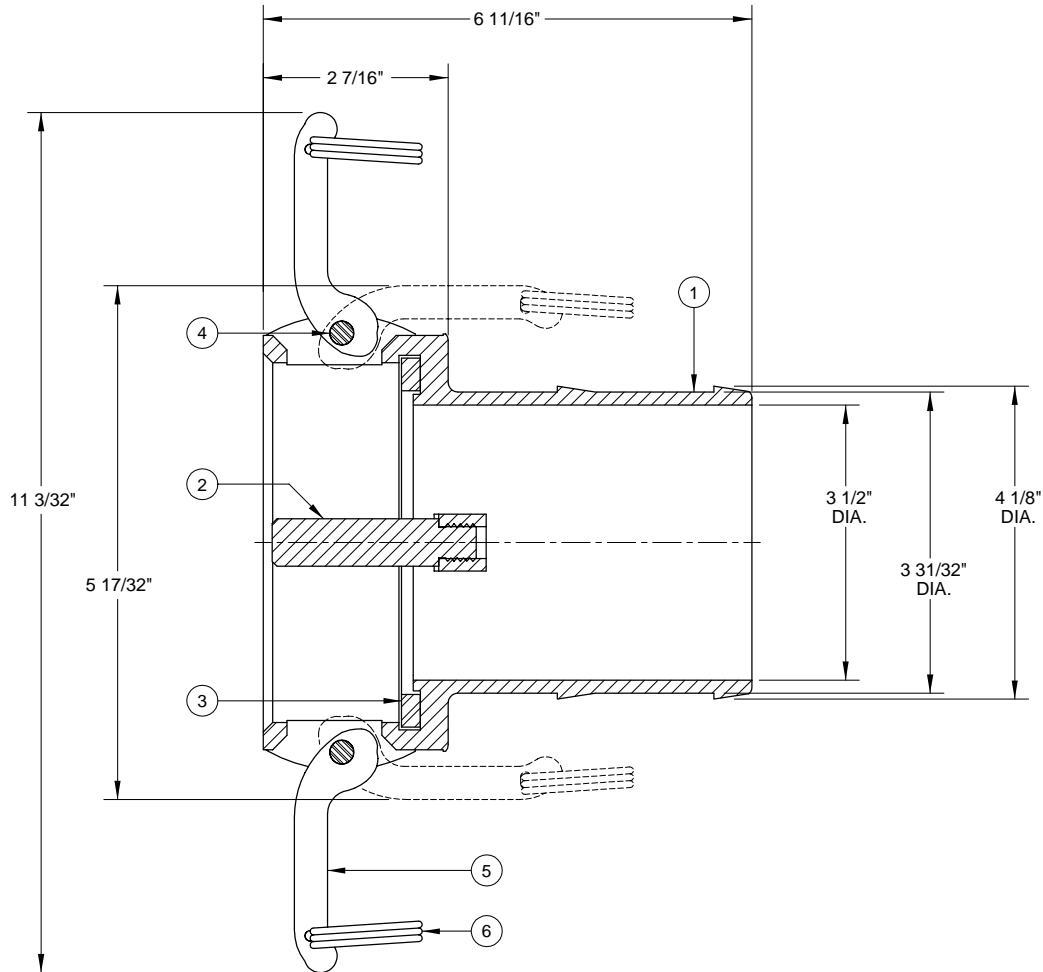

## 633CV-AL4040 VAPOR RECOVERY COUPLER

ITEM	PART NUMBER	DESCRIPTION	QTY.
1	C02901A	BODY	1
2	H08402RA	STEM	1
3	H20547M	GASKET (BUNA)	1

ITEM	PART NUMBER	DESCRIPTION	QTY.
4	H20144M	GROOVE PIN	2
5	D10184M	CAM ARM	2
6	H20550M	FINGER RING	2