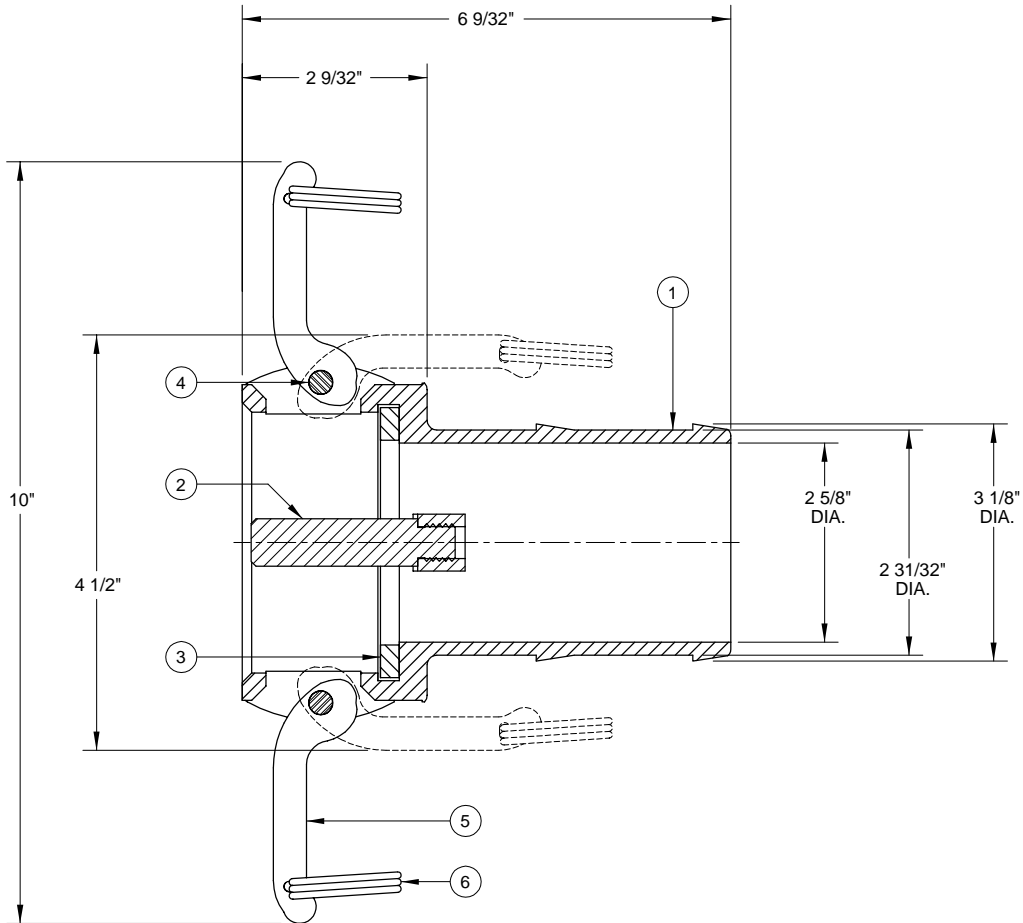

## 633CV-AL3030 VAPOR RECOVERY COUPLER

ITEM	PART NUMBER	DESCRIPTION	QTY.
1	C02805A	BODY	1
2	H08939RA	STEM	1
3	H20546M	GASKET (BUNA)	1

ITEM	PART NUMBER	DESCRIPTION	QTY.
4	H20144M	GROOVE PIN	2
5	D10184M	CAM ARM	2
6	H20550M	FINGER RING	2