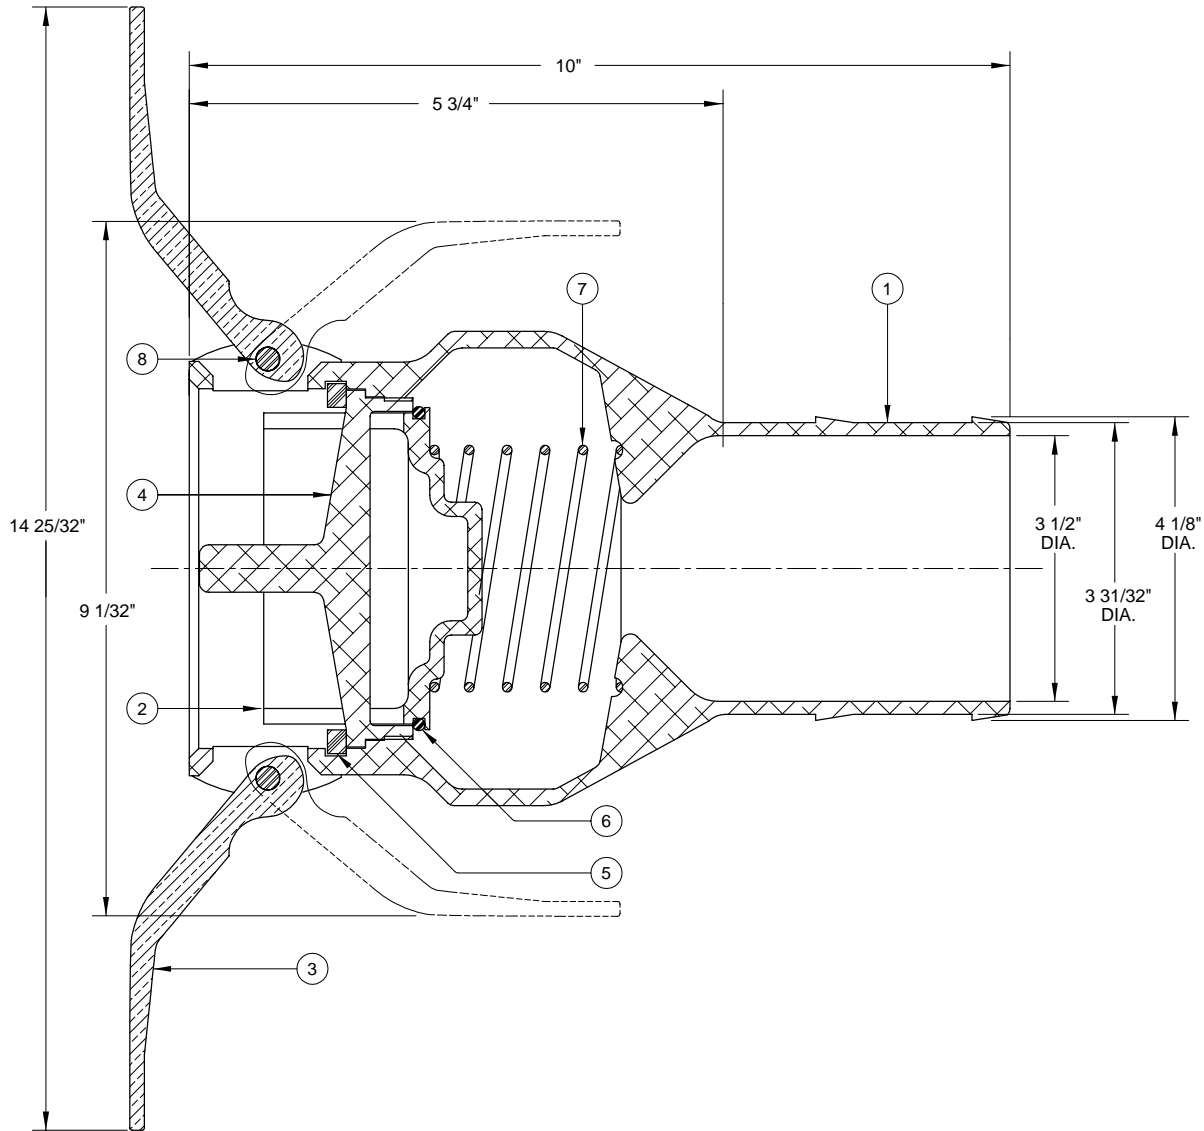

## 633CPP-4030 VAPOR RECOVERY COUPLER

ITEM	PART NUMBER	DESCRIPTION	QTY.
1	D01116A	BODY	1
2	C02844AH	POPPET	1
3	D00272B	PADDLE ARM	2
4	C02843AH	GUIDE RING	1

ITEM	PART NUMBER	DESCRIPTION	QTY.
5	H08945M	GASKET (BUNA)	1
6	H07408M	O-RING (BUNA)	1
7	H09110M	SPRING	1
8	H20144M	GROOVE PIN	2

## 633CPP-4040 VAPOR RECOVERY COUPLER

ITEM	PART NUMBER	DESCRIPTION	QTY.
1	E51839A	BODY	1
2	C02844AH	POPPET	1
3	D00272B	PADDLE ARM	2
4	C02843AH	GUIDE RING	1

ITEM	PART NUMBER	DESCRIPTION	QTY.
5	H08945M	GASKET (BUNA)	1
6	H07408M	O-RING (BUNA)	1
7	H52130M	SPRING	1
8	H20144M	GROOVE PIN	2