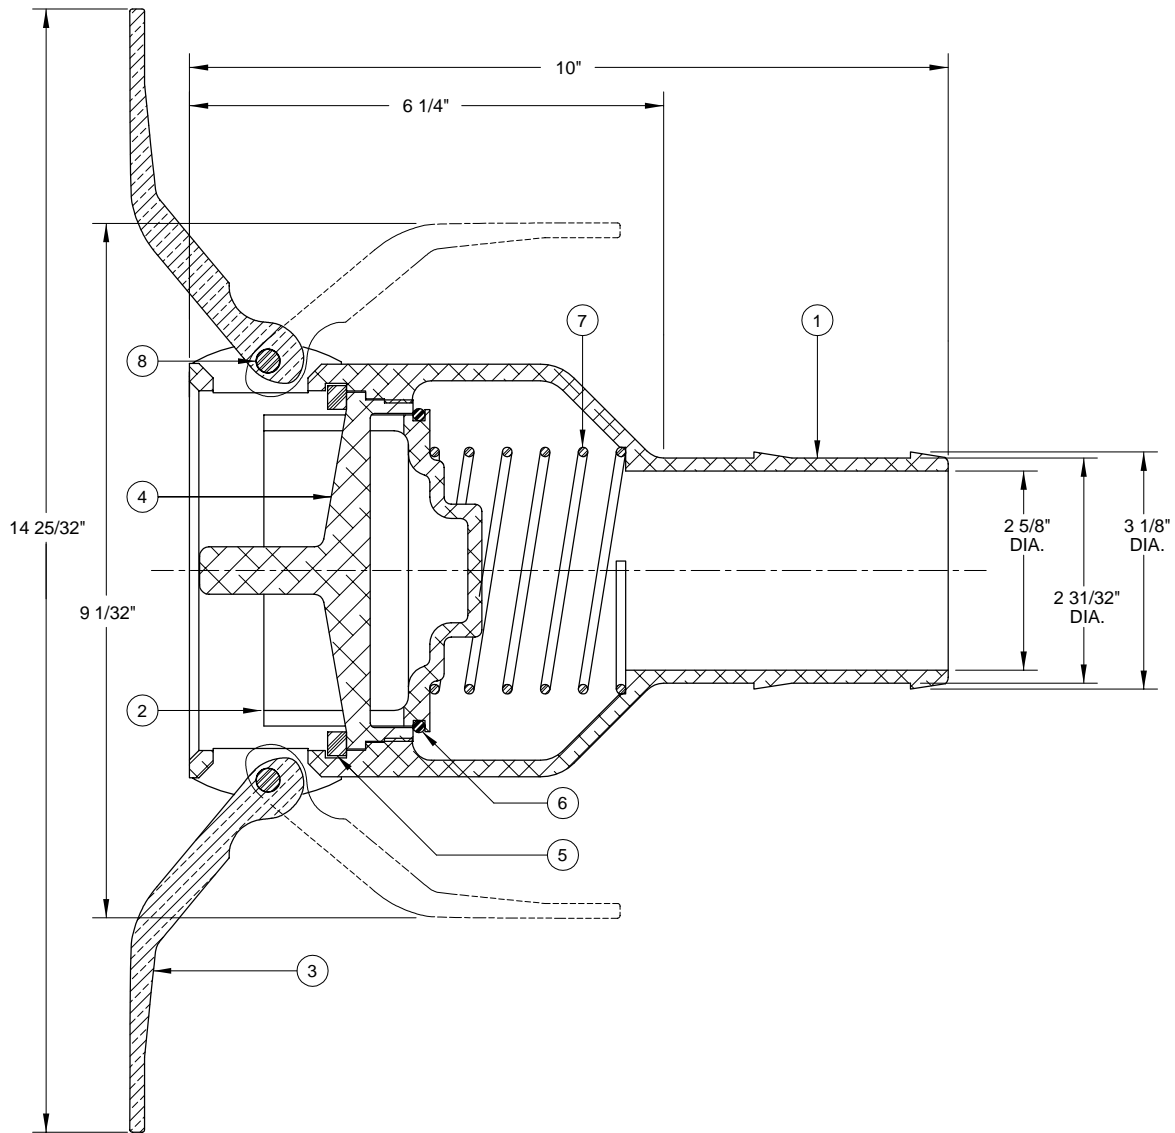

## 633CPP-4030 VAPOR RECOVERY COUPLER

ITEM	PART NUMBER	DESCRIPTION	QTY.
1	D01116A	BODY	1
2	C02844AH	POPPET	1
3	D00272B	PADDLE ARM	2
4	C02843AH	GUIDE RING	1

ITEM	PART NUMBER	DESCRIPTION	QTY.
5	H08945M	GASKET (BUNA)	1
6	H07408M	O-RING (BUNA)	1
7	H09110M	SPRING	1
8	H20144M	GROOVE PIN	2