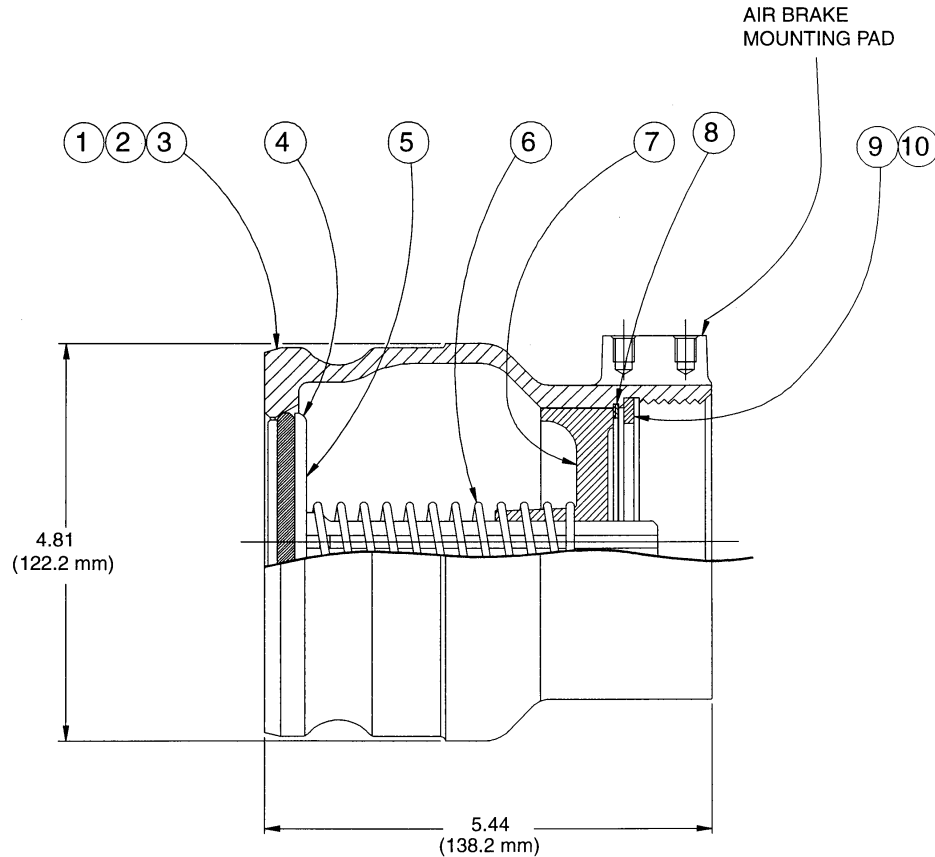

## 301-300 Vapor Recover Adaptor - Parts List

03	02	01	PART NAME	PART NUMBER	ITEM
0	0	1	ADAPTOR - VAPOR REC. 3" N.P.S.M.	300-305-02	1
0	1	0	ADAPTOR - VAPOR REC. 4" N.P.S.M.	300-302-02	2
1	0	0	ADAPTOR - VAPOR REC. Rp 3" B.S.P.P.	300-305-32	3
1	1	1	O-RING	11039-15	4
1	1	1	POPPET	300-203-01	5
1	1	1	SPRING - POPPET	300-105-01	6
1	1	1	GUIDE - POPPET STEM	300-205-01	7
1	1	1	RETAINING RING	11090-02	8
1	0	1	GASKET - COVER 3"	770-201-02	9
0	1	0	GASKET - COVER 4"	770-201-03	10