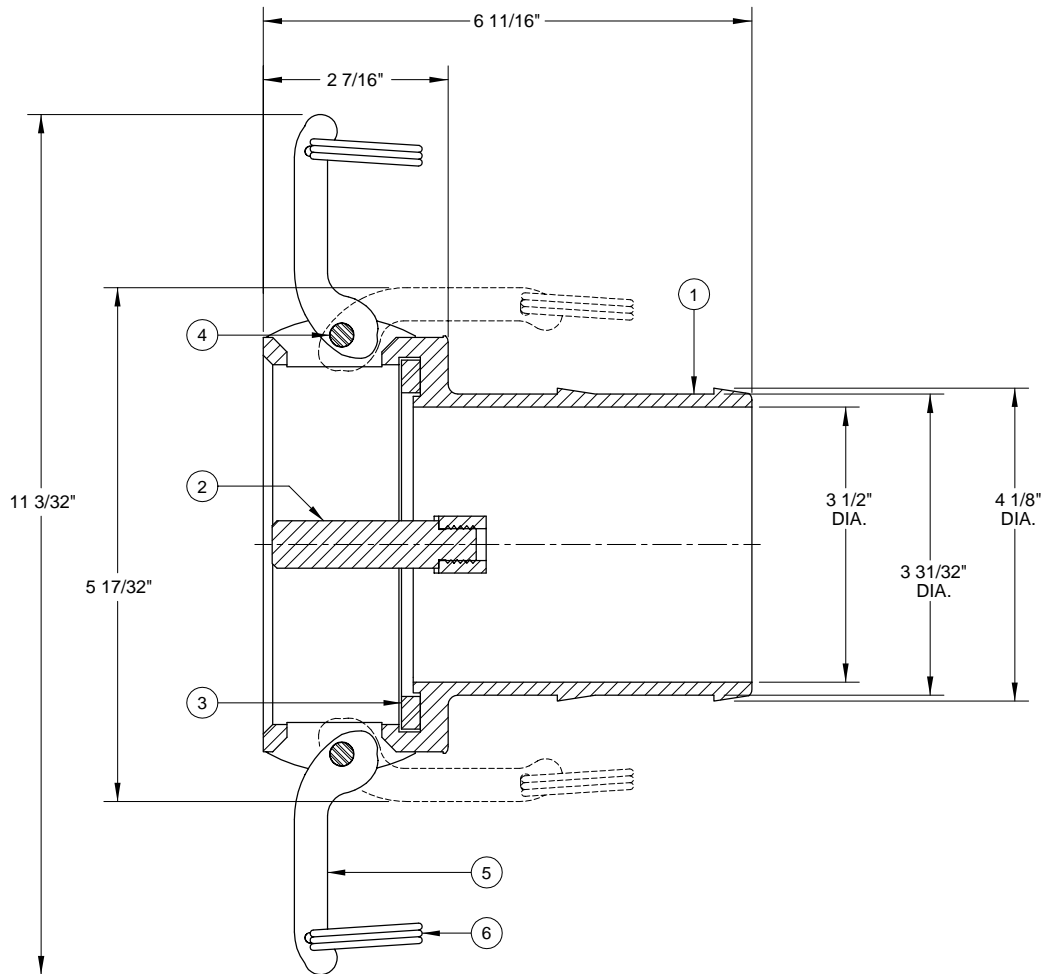

## 633CV-AL4040 VAPOR RECOVERY COUPLER

ITEM	PART NUMBER	DESCRIPTION	QTY.
1	C02901A	BODY	1
2	H08402RA	STEM	1
3	H20547M	GASKET (BUNA)	1

ITEM	PART NUMBER	DESCRIPTION	QTY.
4	H20144M	GROOVE PIN	2
5	D10184M	CAM ARM	2
6	H20550M	FINGER RING	2