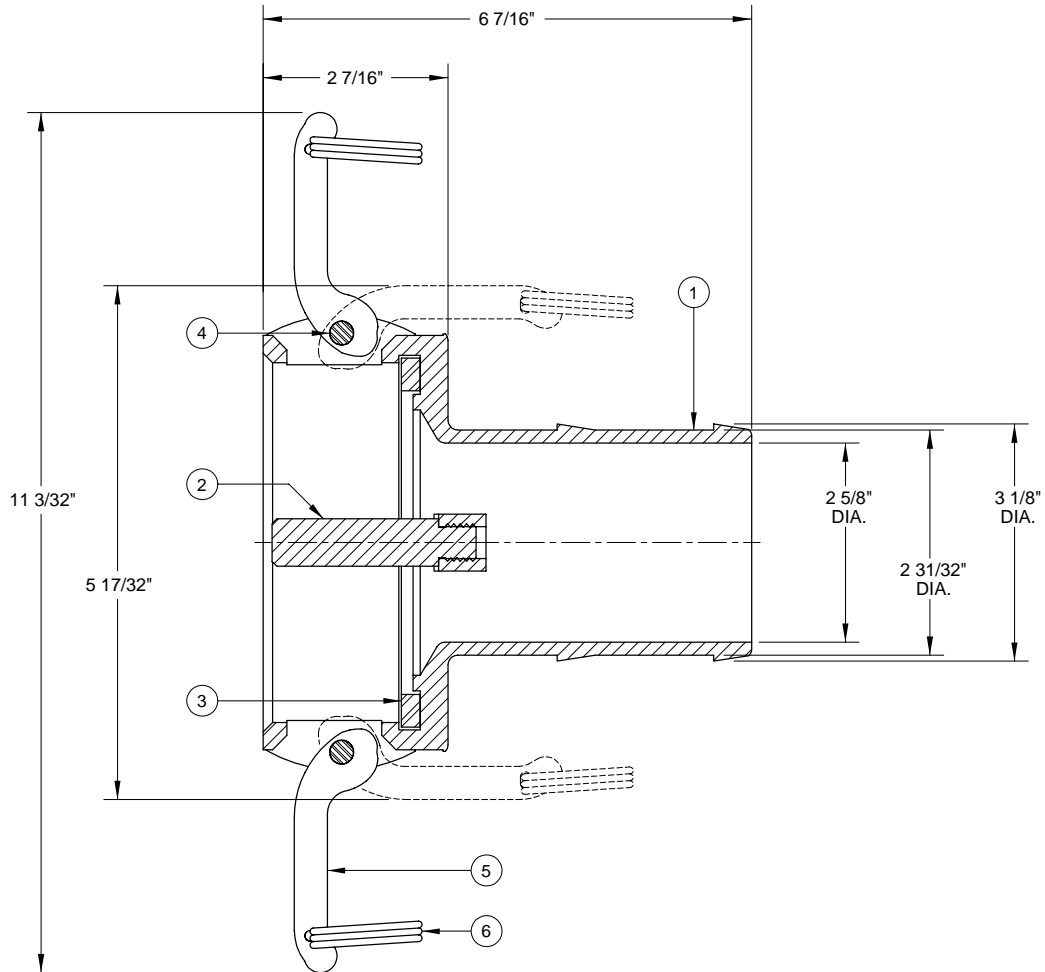

## 633CV-AL4030 VAPOR RECOVERY COUPLER

ITEM	PART NUMBER	DESCRIPTION	QTY.
1	C02838A	BODY	1
2	H08402RA	STEM	1
3	H20547M	GASKET (BUNA)	1

ITEM	PART NUMBER	DESCRIPTION	QTY.
4	H20144M	GROOVE PIN	2
5	D10184M	CAM ARM	2
6	H20550M	FINGER RING	2